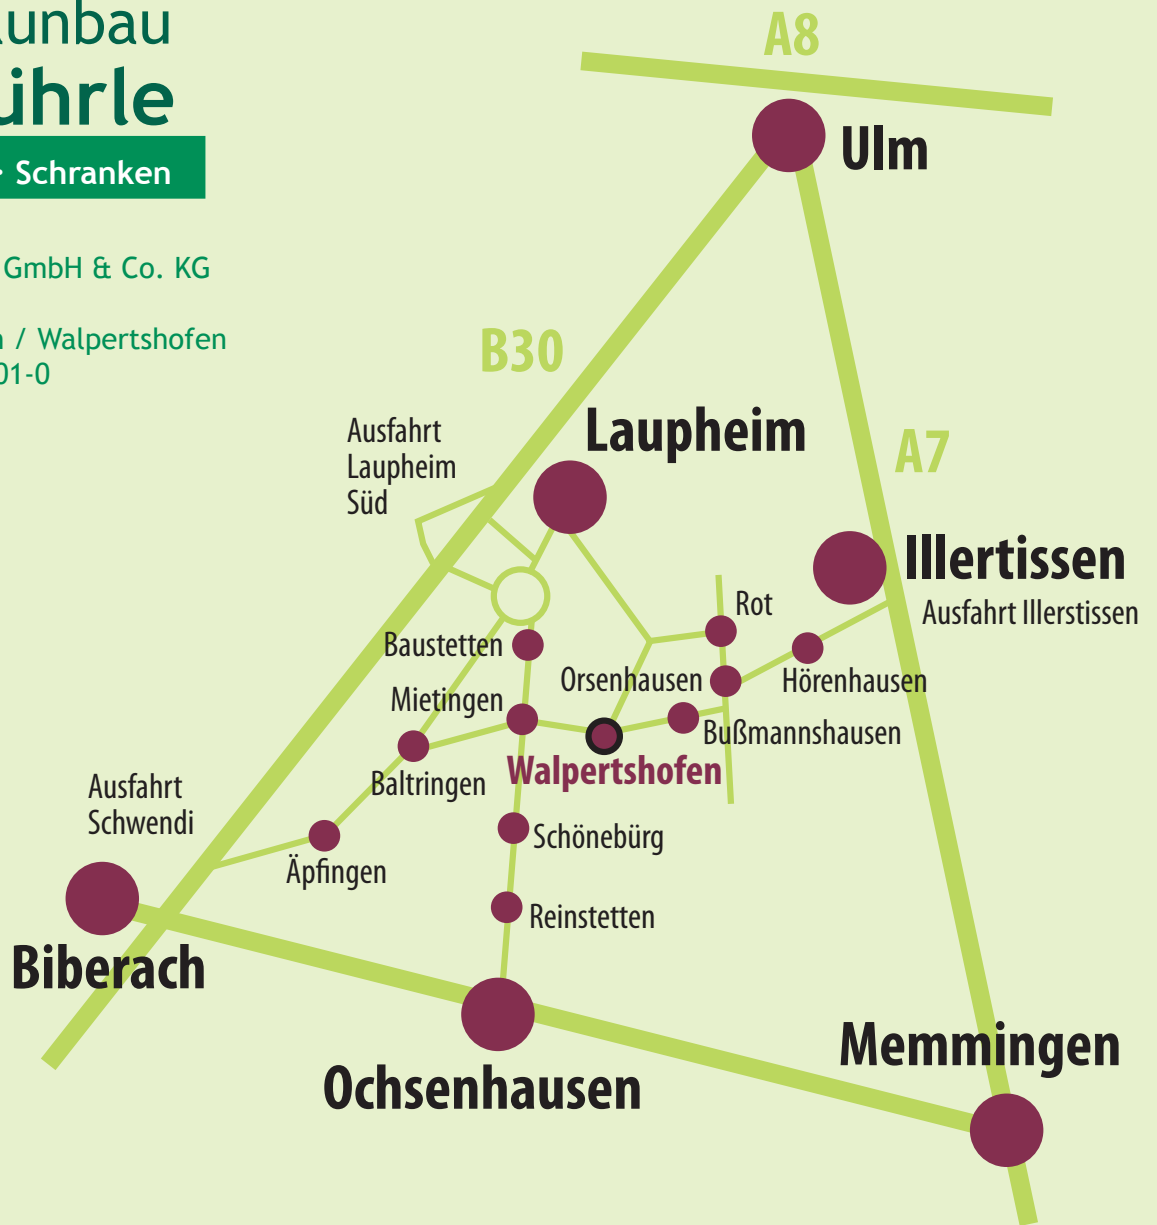

Zaunbau Führle

Zäune · Tore · Schranken

Zaunbau Führle GmbH & Co. KG
Steige 2
88487 Mietingen / Walpertshofen
Tel. 07353 - 98 01-0

Walpertshofen